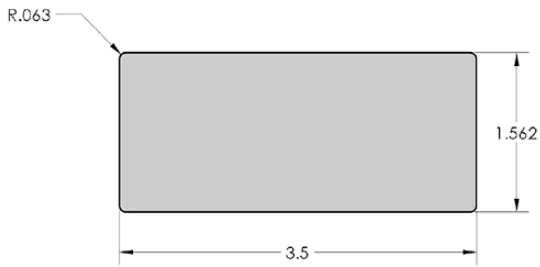

#10 TAG HOLE & SLOT OPTIONS

Hole Code **000**: No Holes

Hole Code **112**: (1) .125"Ø Hole

Hole Code **115**: (1) .156"Ø Hole

Hole Code **125**: (1) .250"Ø Hole

Hole Code **137**: (1) .375"Ø Hole

Hole Code **212**: (2) .125"Ø Holes

Hole Code **215**: (2) .156"Ø Holes

Hole Code **225**: (2) .250"Ø Holes

Hole Code **1LG**: (1) .125" x .500" Slot

Hole Code **4RL**: (4) .062" x .400" Slots