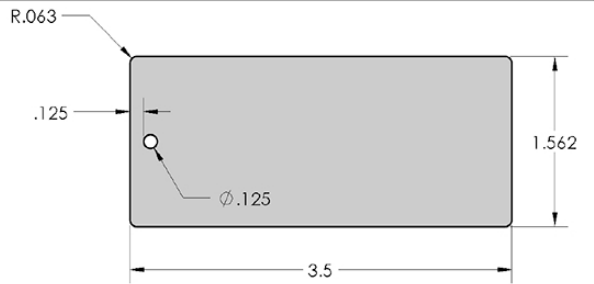

#10 TAG HOLE & SLOT OPTIONS

Hole Code **000**: No Holes

Hole Code **112**: (1) .125"Ø Hole

Hole Code **115**: (1) .156"Ø Hole

Hole Code **125**: (1) .250"Ø Hole

Hole Code **137**: (1) .375"Ø Hole

Hole Code **212**: (2) .125"Ø Holes

Hole Code **215**: (2) .156"Ø Holes

Hole Code **225**: (2) .250"Ø Holes

Hole Code **1LG**: (1) .125" x .500" Slot

Hole Code **4RL**: (4) .062" x .400" Slots