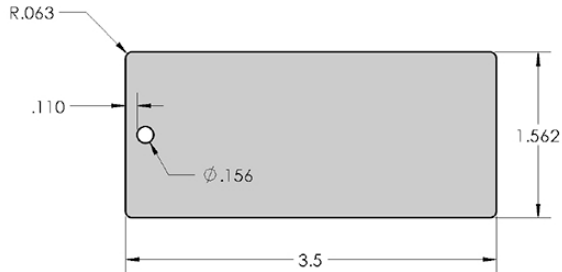

#10 TAG HOLE & SLOT OPTIONS

Hole Code **000**: No Holes

Hole Code **112**: (1) .125"Ø Hole

Hole Code **115**: (1) .156"Ø Hole

Hole Code **125**: (1) .250"Ø Hole

Hole Code **137**: (1) .375"Ø Hole

Hole Code **212**: (2) .125"Ø Holes

Hole Code **215**: (2) .156"Ø Holes

Hole Code **225**: (2) .250"Ø Holes

Hole Code **1LG**: (1) .125" x .500" Slot

Hole Code **4RL**: (4) .062" x .400" Slots