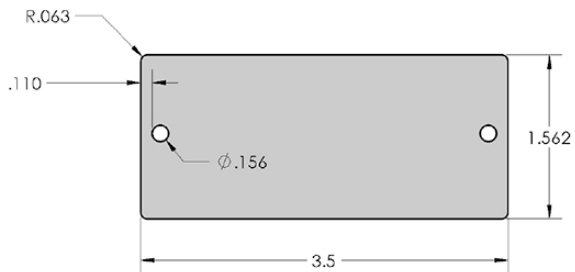

#10 TAG HOLE & SLOT OPTIONS

Hole Code **000**: No Holes

Hole Code **112**: (1) .125"Ø Hole

Hole Code **115**: (1) .156"Ø Hole

Hole Code **125**: (1) .250"Ø Hole

Hole Code **137**: (1) .375"Ø Hole

Hole Code **212**: (2) .125"Ø Holes

Hole Code **215**: (2) .156"Ø Holes

Hole Code **225**: (2) .250"Ø Holes

Hole Code **1LG**: (1) .125" x .500" Slot

Hole Code **4RL**: (4) .062" x .400" Slots