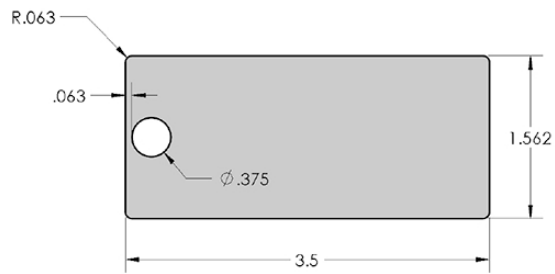

#10 TAG HOLE & SLOT OPTIONS

Hole Code **000**: No Holes

Hole Code **112**: (1) .125"Ø Hole

Hole Code **115**: (1) .156"Ø Hole

Hole Code **125**: (1) .250"Ø Hole

Hole Code **137**: (1) .375"Ø Hole

Hole Code **212**: (2) .125"Ø Holes

Hole Code **215**: (2) .156"Ø Holes

Hole Code **225**: (2) .250"Ø Holes

Hole Code **1LG**: (1) .125" x .500" Slot

Hole Code **4RL**: (4) .062" x .400" Slots