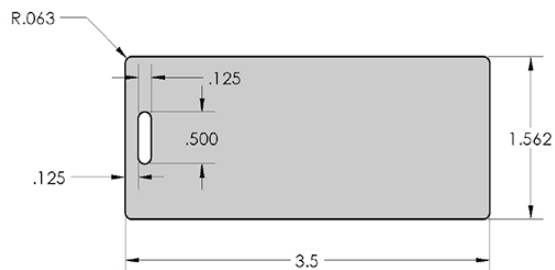

#10 TAG HOLE & SLOT OPTIONS

Hole Code **000**: No Holes

Hole Code **112**: (1) .125"Ø Hole

Hole Code **115**: (1) .156"Ø Hole

Hole Code **125**: (1) .250"Ø Hole

Hole Code **137**: (1) .375"Ø Hole

Hole Code **212**: (2) .125"Ø Holes

Hole Code **215**: (2) .156"Ø Holes

Hole Code **225**: (2) .250"Ø Holes

Hole Code **1LG**: (1) .125" x .500" Slot

Hole Code **4RL**: (4) .062" x .400" Slots