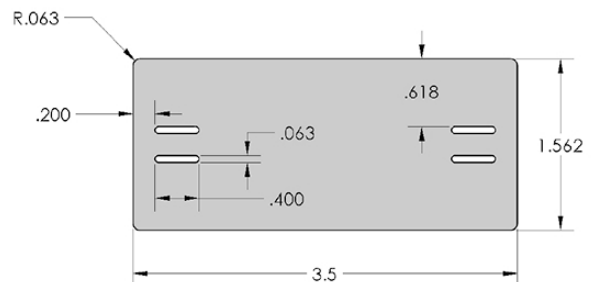

#10 TAG HOLE & SLOT OPTIONS

Hole Code **000**: No Holes

Hole Code **112**: (1) .125"Ø Hole

Hole Code **115**: (1) .156"Ø Hole

Hole Code **125**: (1) .250"Ø Hole

Hole Code **137**: (1) .375"Ø Hole

Hole Code **212**: (2) .125"Ø Holes

Hole Code **215**: (2) .156"Ø Holes

Hole Code **225**: (2) .250"Ø Holes

Hole Code **1LG**: (1) .125" x .500" Slot

Hole Code **4RL**: (4) .062" x .400" Slots