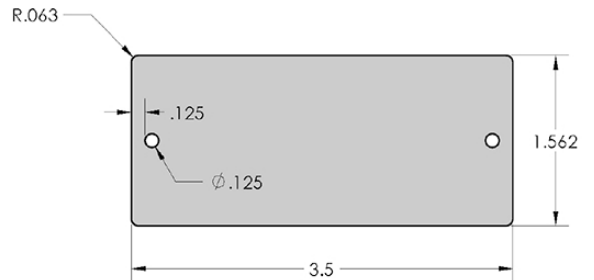

#10 TAG HOLE & SLOT OPTIONS

Hole Code **000**: No Holes

Hole Code **112**: (1) .125"Ø Hole

Hole Code **115**: (1) .156"Ø Hole

Hole Code **125**: (1) .250"Ø Hole

Hole Code **137**: (1) .375"Ø Hole

Hole Code **212**: (2) .125"Ø Holes

Hole Code **215**: (2) .156"Ø Holes

Hole Code **225**: (2) .250"Ø Holes

Hole Code **1LG**: (1) .125" x .500" Slot

Hole Code **4RL**: (4) .062" x .400" Slots