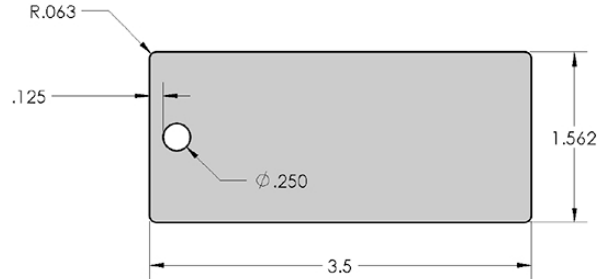

#10 TAG HOLE & SLOT OPTIONS

Hole Code **000**: No Holes

Hole Code **112**: (1) .125"Ø Hole

Hole Code **115**: (1) .156"Ø Hole

Hole Code **125**: (1) .250"Ø Hole

Hole Code **137**: (1) .375"Ø Hole

Hole Code **212**: (2) .125"Ø Holes

Hole Code **215**: (2) .156"Ø Holes

Hole Code **225**: (2) .250"Ø Holes

Hole Code **1LG**: (1) .125" x .500" Slot

Hole Code **4RL**: (4) .062" x .400" Slots