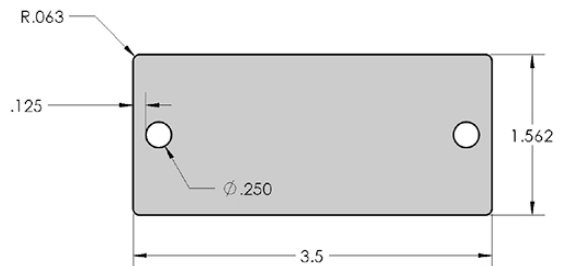

#10 TAG HOLE & SLOT OPTIONS

Hole Code **000**: No Holes

Hole Code **112**: (1) .125"Ø Hole

Hole Code **115**: (1) .156"Ø Hole

Hole Code **125**: (1) .250"Ø Hole

Hole Code **137**: (1) .375"Ø Hole

Hole Code **212**: (2) .125"Ø Holes

Hole Code **215**: (2) .156"Ø Holes

Hole Code **225**: (2) .250"Ø Holes

Hole Code **1LG**: (1) .125" x .500" Slot

Hole Code **4RL**: (4) .062" x .400" Slots