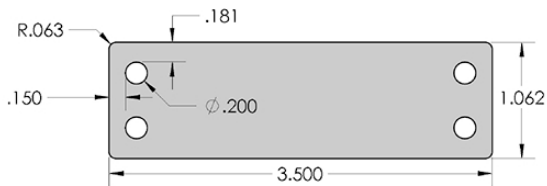

#12 TAG HOLE & SLOT OPTIONS

Hole Code **000**: No Holes

Hole Code **115**: (1) $.156''\phi$ Hole

Hole Code **125**: (1) $.250''\phi$ Hole

Hole Code **137**: (1) $.375''\phi$ Hole

Hole Code **215**: (2) $.156''\phi$ Holes

Hole Code **225**: (2) $.250''\phi$ Holes

Hole Code **420**: (4) $.200''\phi$ Holes

Hole Code **4RL**: (4) $.062'' \times .400''$ Slots