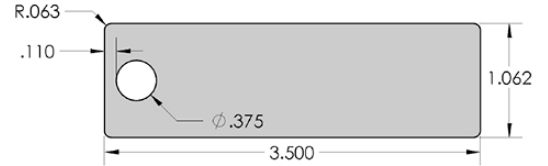

#12 TAG HOLE & SLOT OPTIONS

Hole Code **000**: No Holes

Hole Code **115**: (1) $.156''\phi$ Hole

Hole Code **125**: (1) $.250''\phi$ Hole

Hole Code **137**: (1) $.375''\phi$ Hole

Hole Code **215**: (2) $.156''\phi$ Holes

Hole Code **225**: (2) $.250''\phi$ Holes

Hole Code **420**: (4) $.200''\phi$ Holes

Hole Code **4RL**: (4) $.062'' \times .400''$ Slots