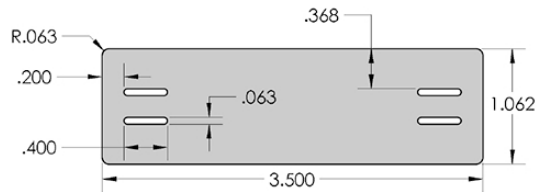

#12 TAG HOLE & SLOT OPTIONS

Hole Code **000**: No Holes

Hole Code **115**: (1) $.156''\phi$ Hole

Hole Code **125**: (1) $.250''\phi$ Hole

Hole Code **137**: (1) $.375''\phi$ Hole

Hole Code **215**: (2) $.156''\phi$ Holes

Hole Code **225**: (2) $.250''\phi$ Holes

Hole Code **420**: (4) $.200''\phi$ Holes

Hole Code **4RL**: (4) $.062'' \times .400''$ Slots