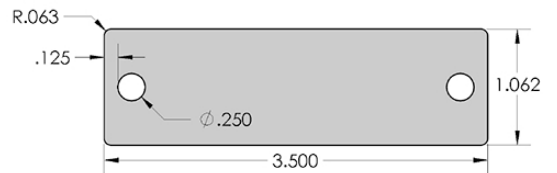

#12 TAG HOLE & SLOT OPTIONS

Hole Code **000**: No Holes

Hole Code **115**: (1) $.156''\phi$ Hole

Hole Code **125**: (1) $.250''\phi$ Hole

Hole Code **137**: (1) $.375''\phi$ Hole

Hole Code **215**: (2) $.156''\phi$ Holes

Hole Code **225**: (2) $.250''\phi$ Holes

Hole Code **420**: (4) $.200''\phi$ Holes

Hole Code **4RL**: (4) $.062'' \times .400''$ Slots