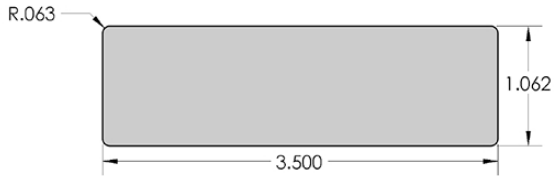

#12 TAG HOLE & SLOT OPTIONS

Hole Code **000**: No Holes

Hole Code **115**: (1) $.156''\phi$ Hole

Hole Code **125**: (1) $.250''\phi$ Hole

Hole Code **137**: (1) $.375''\phi$ Hole

Hole Code **215**: (2) $.156''\phi$ Holes

Hole Code **225**: (2) $.250''\phi$ Holes

Hole Code **420**: (4) $.200''\phi$ Holes

Hole Code **4RL**: (4) $.062'' \times .400''$ Slots