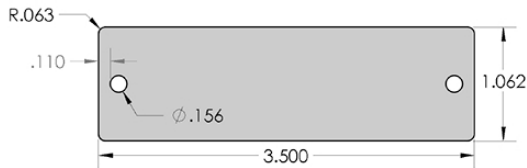

#12 TAG HOLE & SLOT OPTIONS

Hole Code **000**: No Holes

Hole Code **115**: (1) $.156''\phi$ Hole

Hole Code **125**: (1) $.250''\phi$ Hole

Hole Code **137**: (1) $.375''\phi$ Hole

Hole Code **215**: (2) $.156''\phi$ Holes

Hole Code **225**: (2) $.250''\phi$ Holes

Hole Code **420**: (4) $.200''\phi$ Holes

Hole Code **4RL**: (4) $.062'' \times .400''$ Slots