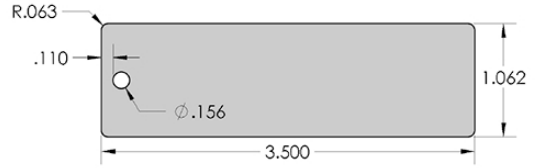

#12 TAG HOLE & SLOT OPTIONS

Hole Code **000**: No Holes

Hole Code **115**: (1) $.156''\phi$ Hole

Hole Code **125**: (1) $.250''\phi$ Hole

Hole Code **137**: (1) $.375''\phi$ Hole

Hole Code **215**: (2) $.156''\phi$ Holes

Hole Code **225**: (2) $.250''\phi$ Holes

Hole Code **420**: (4) $.200''\phi$ Holes

Hole Code **4RL**: (4) $.062'' \times .400''$ Slots