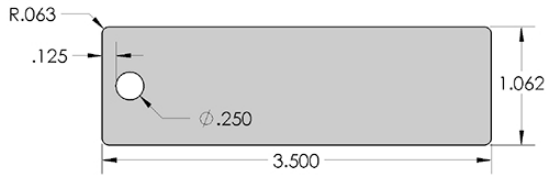

#12 TAG HOLE & SLOT OPTIONS

Hole Code **000**: No Holes

Hole Code **115**: (1) $.156''\phi$ Hole

Hole Code **125**: (1) $.250''\phi$ Hole

Hole Code **137**: (1) $.375''\phi$ Hole

Hole Code **215**: (2) $.156''\phi$ Holes

Hole Code **225**: (2) $.250''\phi$ Holes

Hole Code **420**: (4) $.200''\phi$ Holes

Hole Code **4RL**: (4) $.062'' \times .400''$ Slots